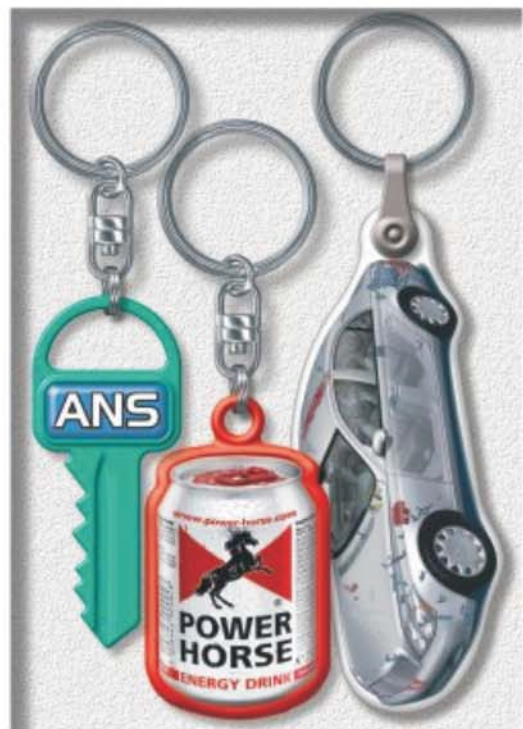

Schlüsselanhänger - Farben

HLMF 1
24 x 24
LENTICULAR VERSION

HLME 1
29 x 29
LENTICULAR VERSION

HLMB 1
25 x 25
LENTICULAR VERSION

HLMA 1
30 x 30
LENTICULAR VERSION

HLMG 1
36,8 x 24
LENTICULAR VERSION

HLMD 1
37,5 x 37,5
LENTICULAR VERSION

HLMC 1
37,5 x 25
LENTICULAR VERSION

HMG 1
38,7 x 17,7
3D STICKER VERSION

HME 1
23,8 x 23,8
3D STICKER VERSION

HMB 1
ø26
3D STICKER VERSION

HMN 1
32 x 25,5
3D STICKER VERSION

INDIVIDUAL