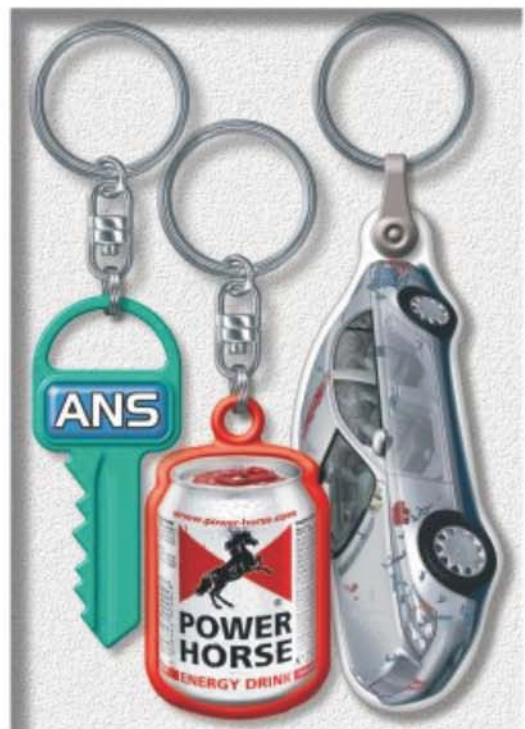

Schlüsselanhänger - Farben

HLMF 1
24 x 24
LENTICULAR VERSION

HLME 1
29 x 29
LENTICULAR VERSION

HLMB 1
25 x 25
LENTICULAR VERSION

HLMA 1
30 x 30
LENTICULAR VERSION

HLMG 1
36,8 x 24
LENTICULAR VERSION

HLMD 1
37,5 x 37,5
LENTICULAR VERSION

HLMC 1
37,5 x 25
LENTICULAR VERSION

HMG 1
38,7 x 17,7
3D STICKER VERSION

HME 1
23,8 x 23,8
3D STICKER VERSION

HMB 1
ø26
3D STICKER VERSION

HMN 1
32 x 25,5
3D STICKER VERSION

INDIVIDUAL